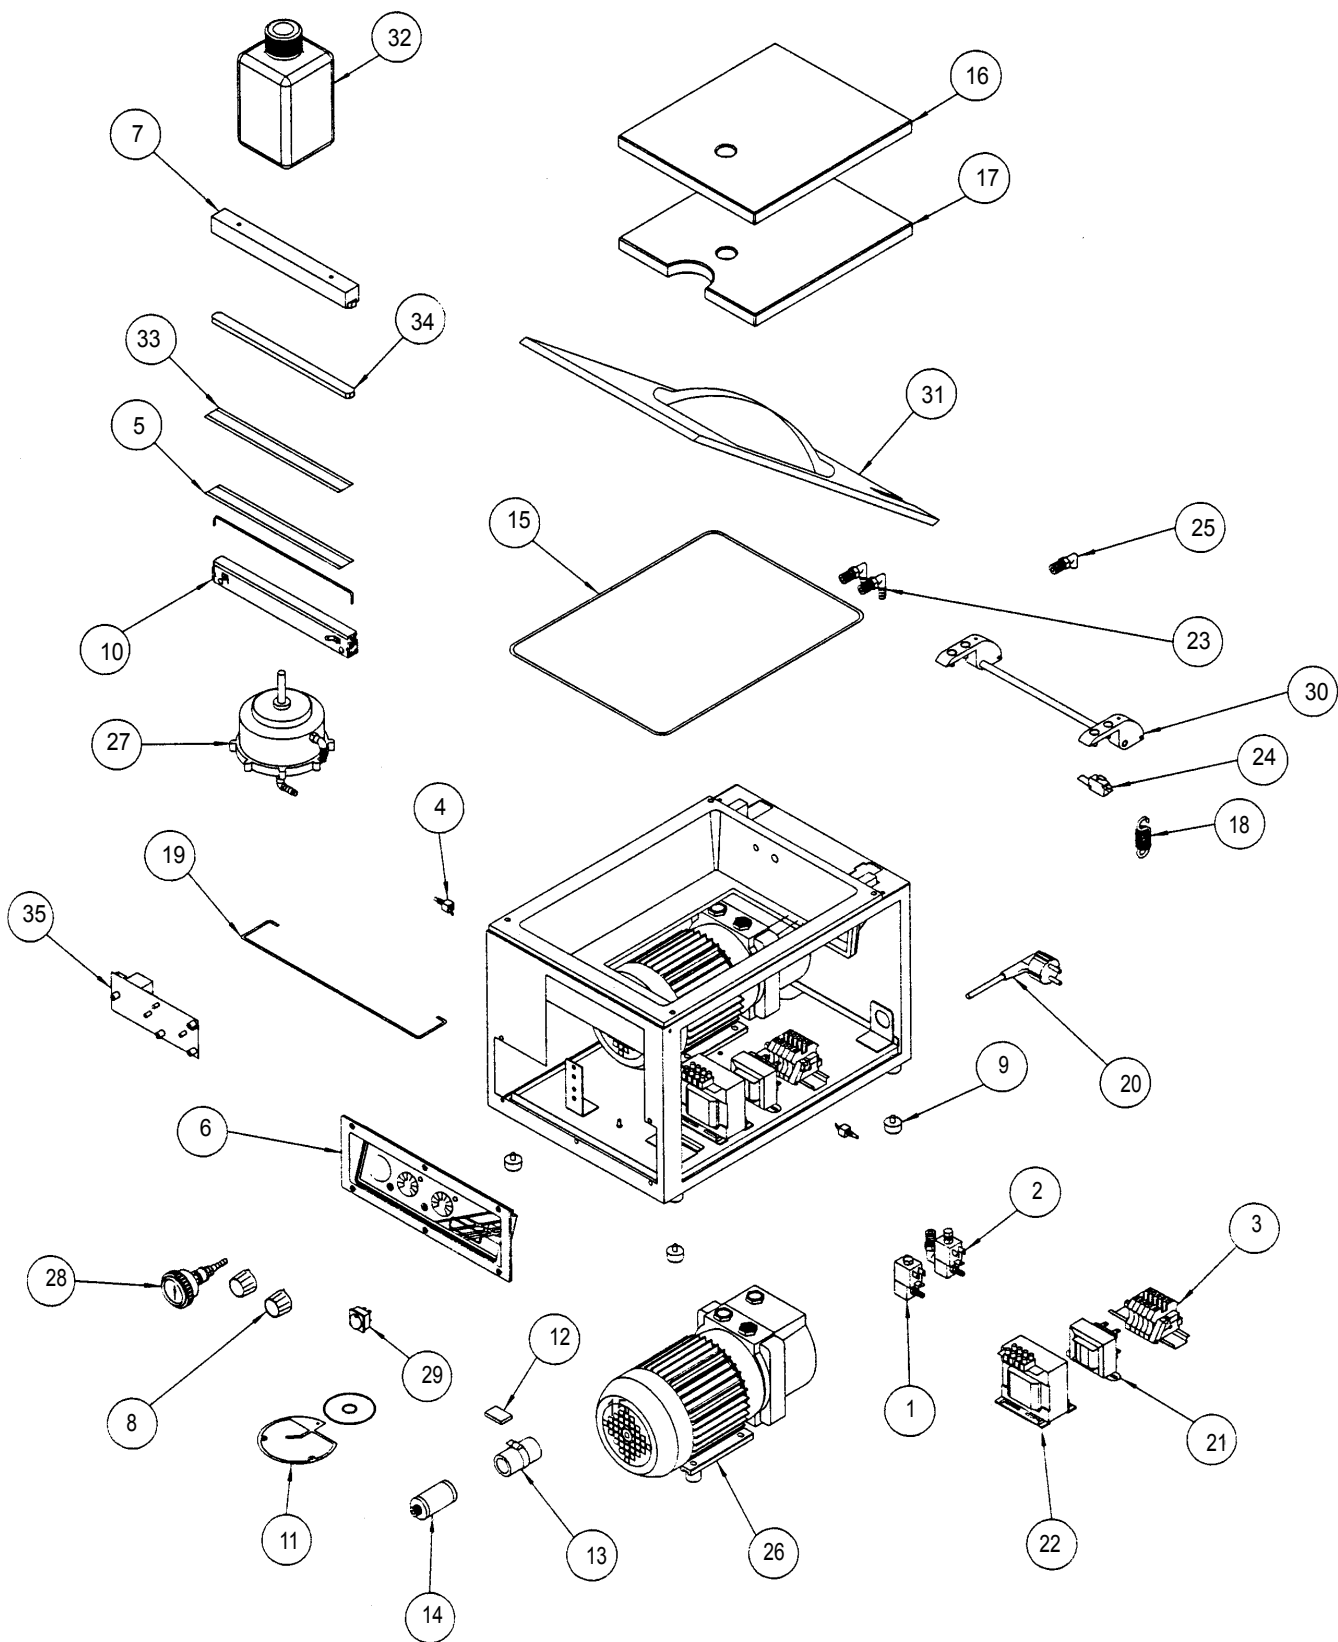

**ENVASADORA AL VACIO
V-252 T**

**VACUUM PACKAGING MACHINE
V-252 T**

**MACHINE D'EMBALLAGE SOUS-VIDE
V-252 T**

N.	Denominación	Description	Dénomination	Cod.
1	Conjunto válvula descompresión	Decompression valve set	Ensemble valve décompression	2149122
2	Conjunto válvula soldadura	Seal valve set	Ensemble valve soudure	2149124
3	Conjunto bornes conexión	Connector	Connecteur	2149108
4	Conjunto racord pasamuros	Grommet connector set	Ensemble raccord passe-mur	2149114
5	Conjunto resistencia soldadura	Sealing element set	Ensemble résistance soudure	2149115
6	Conjunto tableros de mandos	Keyboard set	Tableau de commande	2149113
7	Conjunto soporte almohadilla	Silicon pad set	Ensemble coussin en silicone	2149116
8	Conjunto manetas	Knobs set	Ensemble boutons de commande	2149109
9	Conjunto patas	Rubber foot set	Ensemble pieds en caoutchouc	2149039
10	Conjuto barra soldadura	Sealing beam set	Ensemble barre de soudure	2149102
11	Conjunto juntas-retenes bomba 6 m³	Seals set pump 6 m³	Ensemble joints pompe 6 m³	2149139
12	Conjunto paletas bomba 6 m³	Rotor vanes set pump 6 m³	Ailettes pompe 6 m³	2149137
13	Condensador	Condenser	Condensateur	2149121
14	Filtro aire bomba 6 m³	Air filter vacuum pump 6 m³	Filtre-à-air pompe 6 m³	2149138
15	Junta cierre	Lid gasket	Joint calage cloche	2141413
16	Plancha relleno superior	Top insert plate	Plaque de niveau supérieur	2141487
17	Plancha relleno inferior	Bottom insert plate	Plaque de niveau inférieur	2141488
18	Muelle tapa	Spring cover lock	Ressort cloche	2141518
19	Varilla de cierre	Locking rod	Barrette de maintien cloche	2141472
20	Manguera con enchufe	Cord and plug set	Ensemble cable et prise	4420035
21	Transformador maniobra	Operation transformer	Transformateur commande	2141525
22	Transformador soldadura	Seal transformer	Transformateur soudure	2141530
23	Codo 90 G 1/4	90 G 1/4 elbow	Coude 90 G 1/4	2141426
24	Microrruptor	Microswitch	Microrrupteur	2140540
25	Codo 90 G 1/8	90 G 1/8 elbow	Coude 90 G 1/8	2140261
26	Bomba vacío 6 m³	Vacuum pump 6 m³	Pompe à vide 6 m³	2141463
27	Conjunto pistón de sellado	Sealing cylinder set	Ensemble cylindre de soudure	2149112
28	Conjunto vacuómetro	Vacuometre set	Ensemble sous-videmetre	2149118
29	Interruptor bipolar LED IR2-4	Main switch LED IR2-4	Interrupteur général LED IR2-4	2306536
30	Conjunto bisagras	Hinge-joint set	Ensemble charnières	2149146
31	Conjunto campana	Cover set	Ensemble cloche	2141516
32	Bidón de aceite	Oil container	Bidon d'huile	2141403
33	Banda adhesiva soldadura	Seal beam tape	Téflon de soudure	2149101
34	Almohadilla	Silicon pad	Coussin en silicone	2141377
35	Placa electrónica	Electronic print	Circuit électronique	2141485