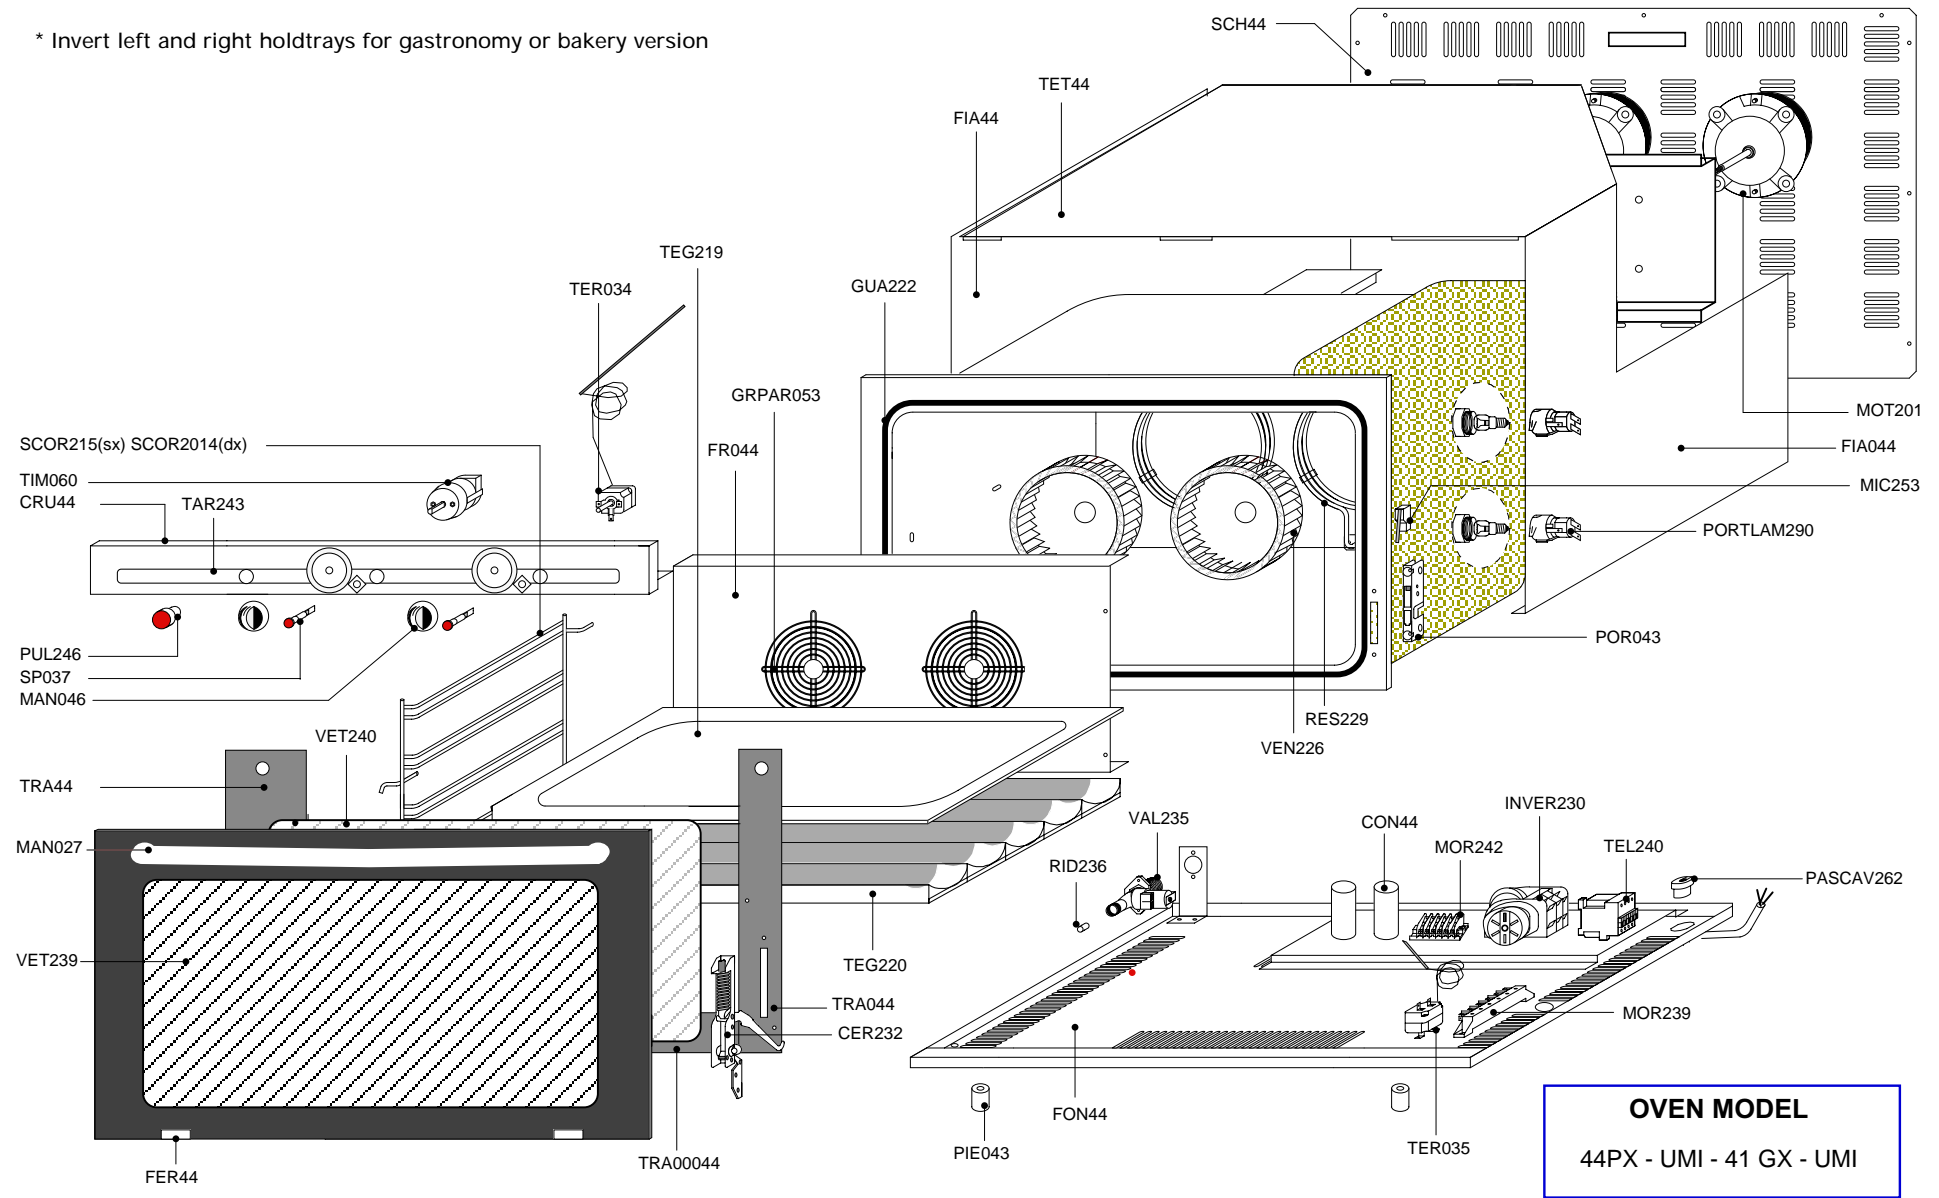

* Invert left and right holdtrays for gastronomy or bakery version

OVEN MODEL
44PX - UMI - 41 GX - UMI

◆ 44 PX UMI ◆ 41 GX UMI ◆

Cod.	Descrizione articoli ◆ Description of items ◆ Description articles ◆ Beschreibung Artikel ◆ Descripción artículos
CER232	CERNIERA ◆ HAND HINGE ◆ CHARNIÈRE ◆ SCHARNIER ◆ BISAGRA
CON44	CONDENSATORE ◆ CAPACITOR ◆ CONDENSATEUR ◆ KONDENSATOR ◆ CONDENSADOR
CRU44	CRUSCOTTO ◆ INSTRUMENT PANEL ◆ BANDEAU DE COMMANDES ◆ BEDIENBLLENDE ◆ PANEL DE MANDOS
FER44	FERMAVETRO ◆ GLASS STOP ◆ FERME VERRE ◆ GLASHALTELEISTE ◆ SUJETADOR PARA VIDRIO
FIA044	FIANCO DESTRO ◆ RIGHT SIDE ◆ CÔTÉ DROIT ◆ RECHTE SEITE ◆ LATERAL DERECHO
FIA44	FIANCO SINISTRO ◆ LEFT SIDE ◆ CÔTÉ GAUCHE ◆ LINCHE SEITE ◆ LATERAL IZQUIERDA
FON44	FONDO LAMIERA ZINCATA ◆ GALVANISED SHEET BOTTOM ◆ FOND EN TÔLE ZINGUÉE ◆ BODEN VERZINKTES BLECH LÜFTERRADSCHUTZGITTER ◆ BASE PLANCHA GALVANIZADA
FRO44	PARAVENTOLA ◆ FAN COVER ◆ PROTECTION DU VENTILATEUR ◆ WINDSCHUTZ ◆ PROTECCION VENTILADOR
GRPAR053	GRIGLIA PARAVENTOLA ◆ FAN GRILLE ◆ GRILLE DE VENTILATEUR ◆ LÜFTERABDECKUNGSGITTER ◆ REJILLA PROTECCIÓN VENTILADOR
GUA222	GUARNIZIONE PORTA INTERNA ◆ INTERNAL DOOR SEAL ◆ JOINT PORTE INTERNE ◆ DICHTUNG INNENTÜR ◆ BURLETE PUERTA
INVER230	INVERTIRORE DI MARCIA ◆ INVERTER ◆ INVERT ◆ WECHSEL RICHTER ◆ ENVERTIDOR
MAN027	MANIGLIA ◆ HANDLE ◆ MANETTE ◆ GRIFF ◆ MANECILLA
MAN046	MANOPOLA ◆ KNOB ◆ MANETTE ◆ BEDIENKNOPF ◆ EMPUÑADURA
MIC253	MICROINTERRUTTORE ◆ MICRO-SWITCH ◆ MICRO-INTERRUPTEUR ◆ MIKROSCHALTER ◆ MICROINTERRUPTOR
MOR239	MORSETTIERA ALIMENTAZIONE ◆ SUPPLY TERMINAL BOARD ◆ BORNE ALIMENTATION ◆ VERSORGUNGSKLEMMENLEISTE ◆ BORNERA DE ALIMENTACIÓN
MOR242	MORSETTIERA DI DERIVAZIONE ◆ BRANCH TERMINAL BOARD ◆ BORNE DE DÉRIVATION ◆ ABZWEIGUNGSKLEMMENLEISTE ◆ BORNERA DE DERIVACIÓN
MOT201	MOTORE ◆ MOTOR ◆ MOTEUR ◆ MOTOR ◆ MOTOR
PASCAV262	PASSACAVO ◆ CABLE GUIDE ◆ PASSE CABLE ◆ KABEL FÜHRUNG ◆ AISCADOR PASAPANEL
PIE043	PIEDINO ◆ FOOT ◆ PIED ◆ FUSS ◆ PIE
POR043	PORTARULLINO PER CERNIERA ◆ PIVOT HOLDER FOR HINGE ◆ PORTE AIGUILLE DE ROULEMENT POUR CHARNIÈRE ◆ ROLLENTRÄGER FÜR SCHARNIER ◆ PORTA PERNO PARA BISAGRA
PORTALAM290	PORTALAMPADA ◆ LAMPHOLDER ◆ PORTE-LAMPE ◆ LAMPENFASSUNG ◆ PORTALAMPARAS
PARVENT213	PARAVENTOLA ◆ FAN COVER ◆ PROTECTION DU VENTILATEUR ◆ WINDSCHUTZ ◆ PROTECCION VENTILADOR
PUL246	PULSANTE LUMINOSO ◆ BACKLIT BUTTON ◆ BOUTON-POUSSOIR LUMINEUX ◆ LEUCHTTASTE ◆ PULSADOR LUMINOSO
RES229	RESISTENZA 3300W V230 ◆ RESISTOR 3300W V230 ◆ RÉSISTANCE 3300W V230 ◆ WIDERSTAND 3300W V230 ◆ RESISTENCIA 3300W V230
RID236	RIDUTTORE DI PORTATA "ROSSO" ◆ "RED" FLOW-RATE REDUCTION UNIT ◆ RÉDUCTEUR DE DÉBIT "ROUGE" ◆ STROMVENTIL "ROT" ◆ REDUCTOR DE CAUDAL "ROJO"
SCH44	SCHIENA ZINCATA ◆ GALVANISED BACK ◆ DOS ZINGUÉE ◆ VERZINKTES RÜCKENTEIL ◆ TRASERA GALVANIZADA
SCOR0214	GRIGLIA LATERALE DESTRA ◆ RIGHT SIDE GRILL ◆ GRILLE LATÉRALE DROITE ◆ RECHTES SEITLICHES GITTER ◆ REJILLA LATERAL DERECHA
SCOR215	GRIGLIA LATERALE SINISTRA ◆ LEFT SIDE GRILL ◆ GRILLE LATÉRALE GAUCHE ◆ LINKES SEITLICHES GITTER ◆ REJILLA LATERAL IZQUIERDA
SP037	SEGNALATORE ROSSO ◆ RED INDICATOR ◆ SIGNALEUR ROUGE ◆ ROTE LEUCHTANZEIGE ◆ INDICADOR ROJO
TAR243	TARGA SERIGRAFATA ◆ SCREEN-PRINTED PLATE ◆ PLAQUE SÉRIGRAPHIÉE ◆ SIEBDRUCKSCHILD ◆
TEG219	TEGLIA ◆ TRAY ◆ BAC ◆ BACKFORM ◆ BANDEJA
TEG220	TEGLIA ◆ TRAY ◆ BAC ◆ BACKFORM ◆ BANDEJA
TEL242	TELÉRUTTORE ◆ CONTROL SWITCH ◆ TÉLÉRUPTEUR ◆ SCHÜTZ ◆ TÉLÉRUPTOR
TER034	TERMOSTATO 0-270 °C ◆ THERMOSTAT 0-270 °C ◆ THERMOSTAT 0-270 °C ◆ THERMOSTAT 0-270 °C ◆ TERMOSTATO 0-270 °C
TER035	TERMOSTATO SICUREZZA ◆ SAFETY THERMOSTAT ◆ THERMOSTAT DE SÉCURITÉ ◆ SICHERHEITSTHERMOSTAT ◆ TERMOSTATO DE SEGURIDAD
TET44	COPERCHIO ◆ COVER ◆ COUVERCLE ◆ DECKEL ◆ TAPA
TIM060	TEMPORIZZATORE 60' ◆ TIMER 60' ◆ TEMPORISATEUR 60' ◆ ZEITSCHALTUHR 60' ◆ TEMPORIZADOR 60'
TRA00044	TRAVERSO PORTA INFERIORE ◆ LOWER DOOR GIRDER ◆ ENTRETOISE INFÉRIEURE PORTE ◆ UNTERE RIEGEL ZUR TÜR ◆ TRAVESERO INFERIOR PUERTA
TRA044	TRAVERSO PORTA DX ◆ RIGHT DOOR GIRDER ◆ ENTRETOISE DROITE PORTE ◆ RECHTER RIEGEL ◆ TRAVESERO DERECHO PUERTA
TRA44	TRAVERSO PORTA SX ◆ LEFT DOOR GIRDER ◆ ENTRETOISE GAUCHE PORTE ◆ LINKER RIEGEL ZUR TÜR ◆ TRAVESERO IZQUIERDO PUERTA
VAL235	ELETTROVALVOLA ◆ SOLENOID VALVE ◆ ELECTROSOUPAPE ◆ MAGNETVENTIL ◆ ELECTROVALVULA
VEN226	VENTOLA ◆ FAN ◆ VENTILATEUR ◆ LÜFTERRAD ◆ VENTILADOR
VET239	CRISTALLO ESTERNO ◆ EXTERNAL PLATE GLASS ◆ VITRE EXTERNE ◆ AUSSENGLAS ◆ CRISTAL EXTERNO
VET240	CRISTALLO INTERNO ◆ INTERNAL PLATE GLASS ◆ VITRE INTERNE ◆ INNENGLAS ◆ CRISTAL INTERNO