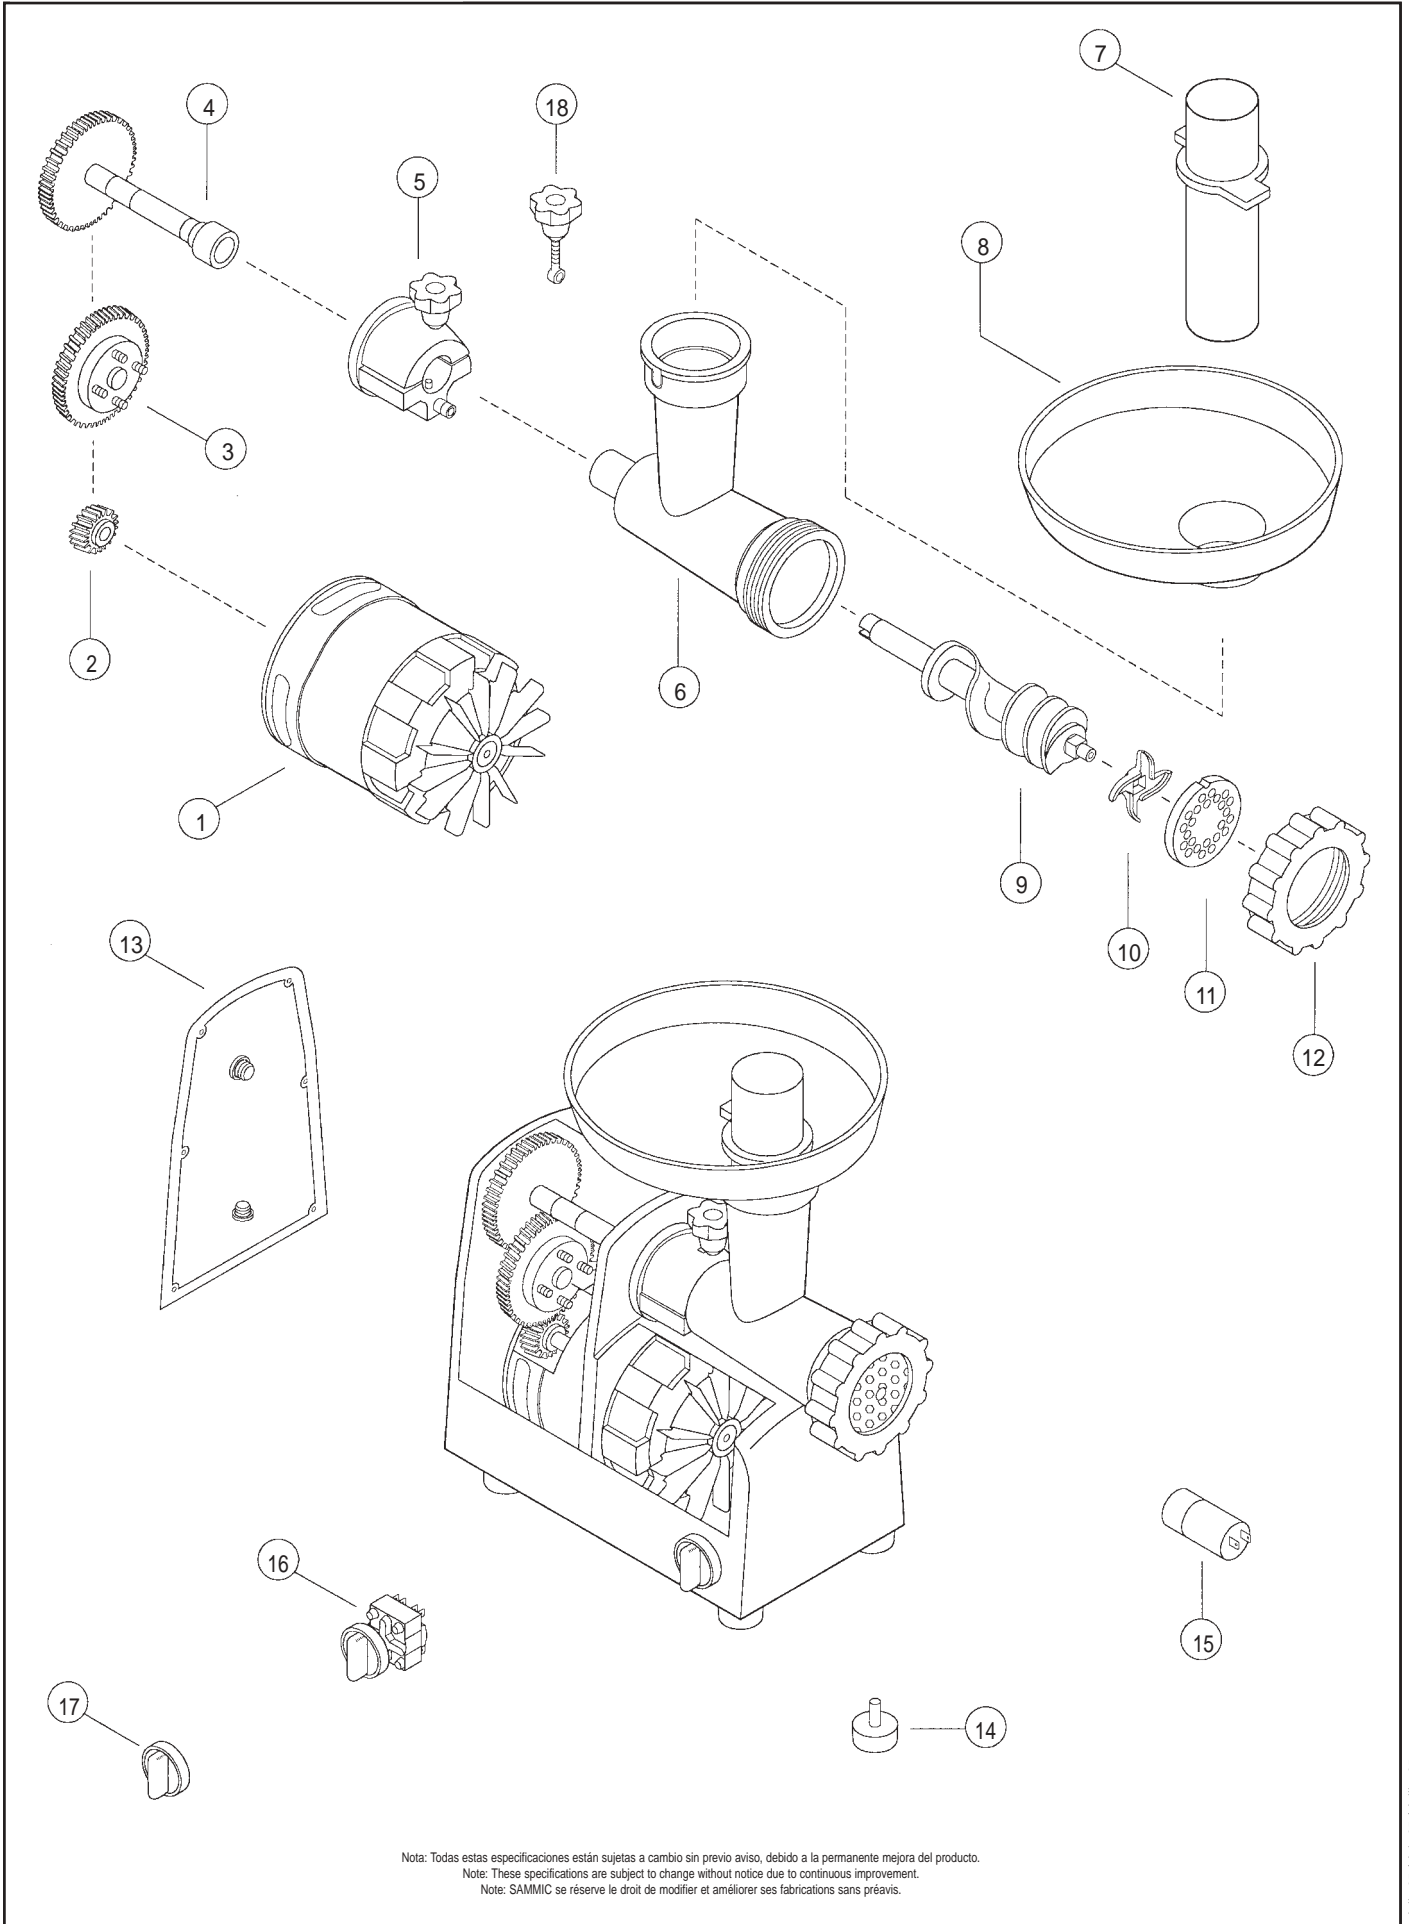

**PICADORA DE CARNE
P-12**

**ELECTRICAL MEAT MINCER
P-12**

**HACHOIR À VIANDE
P-12**

N.	Denominación	Description	Dénomination	Cod.
1	Conjunto motor	Motor set	Ensemble moteur	2059066
2	Conjunto piñón helicoidal Z-17	Helical gear set Z-17	Ensemble pignon hélicoïdal Z-17	2059074
3	Conjunto piñones intermedios Z18/Z49	Intermediate transfer gear Z-18/49	Ensemble engrenage intermédiaire	2059082
4	Conjunto piñón helicoidal Z-49	Helical gear set Z-49	Ensemble pignon Z-49	2059078
5	Conjunto toma-accesorios	Drive socket set	Ensemble prise d'accessoires	2059084
6	Conjunto cuerpo	Mincer housing set	Ensemble corps	2059058
7	Mazo	Pusher	Pilon	2050606
8	Tolva	Feed pan	Trémie	2050890
9	Conjunto sinfín	Worm drive set	Ensemble sans-fin	2050867
10	Conjunto cuchillas N.12 (2)	Cutter knives N.12 set (2)	Ensemble couteau-hélices N.12 (2)	2019030
11a	Placa perforada N.12x4	Perforated plate N.12x4	Plaque N.12x4	2011525
11b	Placa perforada N.12x8	Perforated plate N.12x8	Plaque N.12x8	2011530
11c	Placa perforada N.12x12	Perforated plate N.12x12	Plaque N.12x12	2011535
12	Tuerca bloqueo	Retaining ring	Ecrou de blocage	2011550
13	Conjunto junta-taponos aceite	Oil joint-caps set	Ensemble joint-bouchons pour huile	2059086
14	Conjunto patas de goma	Rubber foot set	Ensemble pieds en caoutchouc	2059070
15	Condensador	Condenser	Condensateur	2059054
16	Conjunto interruptor	Main switch set	Ensemble interrupteur	2059063
17	Maneta roja	Red switch knob	Commande (rouge)	2304989
18	Conjunto roseta bakelita	Bakelite clamp set	Ensemble roulette en bakelite	2059062