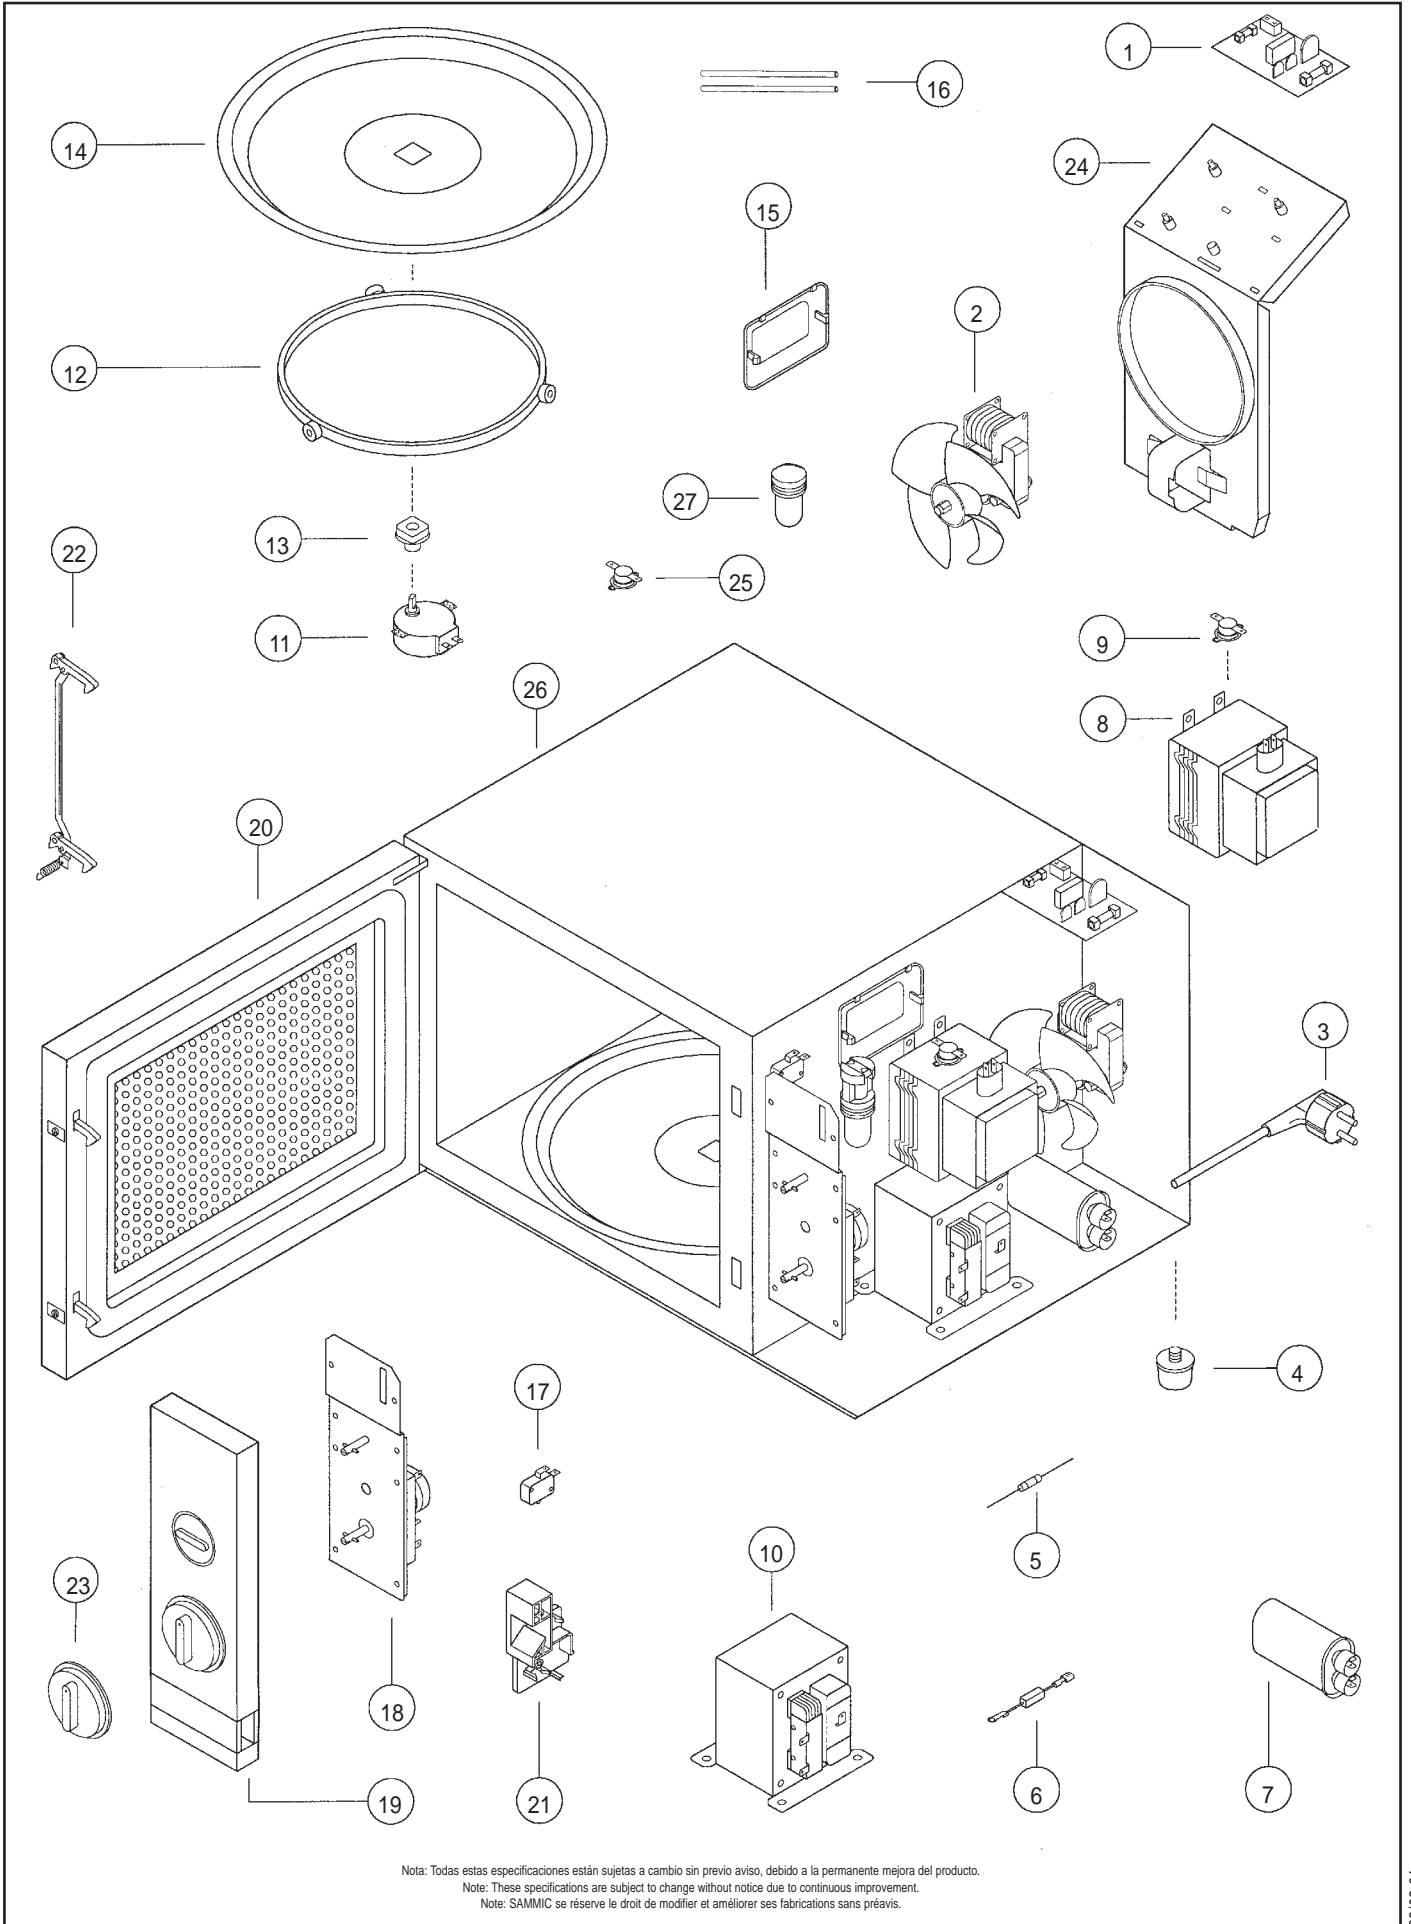

**HORNO MICROONDAS
HM-901 / HMG-901**

**MICROWAVE-OVEN
HM-901 / HMG-901**

**FOUR MICRO-ONDES
HM-901 / HMG-901**

N.	Denominación	Description	Dénomination	Cod.
1	Circuito electrónico	Electronic print	Circuit électronique	6125007
2	Conjunto motoventilador	Blower motor set	Ensemble ventilateur moteur	6125045
3	Conjunto cable conexión	Conection cable set	Ensemble câble de connection	6126020
4	Conjunto patas	Feet set	Ensemble pieds	6125090
5	Conjunto fusibles	Fuse set	Ensemble fusibles	6125025
6	Diodo	Diode	Diode	6125080
7	Condensador	Condenser	Condensateur	6125130
8	Magnetrón	Magnetron	Magnétron	6125155
9	Conj. termostato magnetrón	Magnetron thermostat set	Ensemble thermostat magnétron	6125070
10	Transformador	Transformer	Transformateur	6125150
11	Motor plato giratorio	Turning plate motor	Moteur plateau tournant	6125101
12	Guía de plato	Plate guide	Guide plateau	6125086
13	Conj. arrastre plato	Plate base washer + connector set	Ensemble entraînement plateau	6125016
14	Plato giratorio	Turning plate	Plateau tournant	6125111
15	Placa de mica	Mica sheet	Plaque en mica	6125107
16	Conjunto resistencias grill	Grill element set	Ensemble résistances grill	6125180
17	Conjunto microrruptores	Microswitch set	Ensemble microrrupteurs	6125040
18a	Conjunto temporizador HM-901	HM-901 timer set	Ensemble minuterie HM-901	6125065
18b	Conjunto temporizador HMG-901	HMG-901 timer set	Ensemble minuterie HMG-901	6125175
19a	Conjunto panel de mando HM-901	HM-901 front panel set	Ens.e tableau de commande HM-901	6125142
19b	Conjunto panel de mando HMG-901	HMG-901 front panel set	Ens. tableau de commande HMG-901	6125190
20	Conjunto puerta	Door set	Ensemble porte	6125137
21	Conjunto soporte microrruptores	Microswitch holder set	Ensemble support microrrupteurs	6125062
22	Conjunto pestillos	Latch set	Ensemble crochets fermeture	6125054
23	Conjunto manetas	Knobs set	Ensemble mannettes	6125167
24	Soporte ventilador	Fan holder	Support ventilateur	6125160
25	Termostato seguridad	Safety thermostat	Thermostat de sécurité	6125120
26	Cubierta exterior	Cabinet	Châssis	6125172
27	Lampara 20 W	Lamp 20 W	Lampe 20 W	6125092

HM-901 / HMG-901