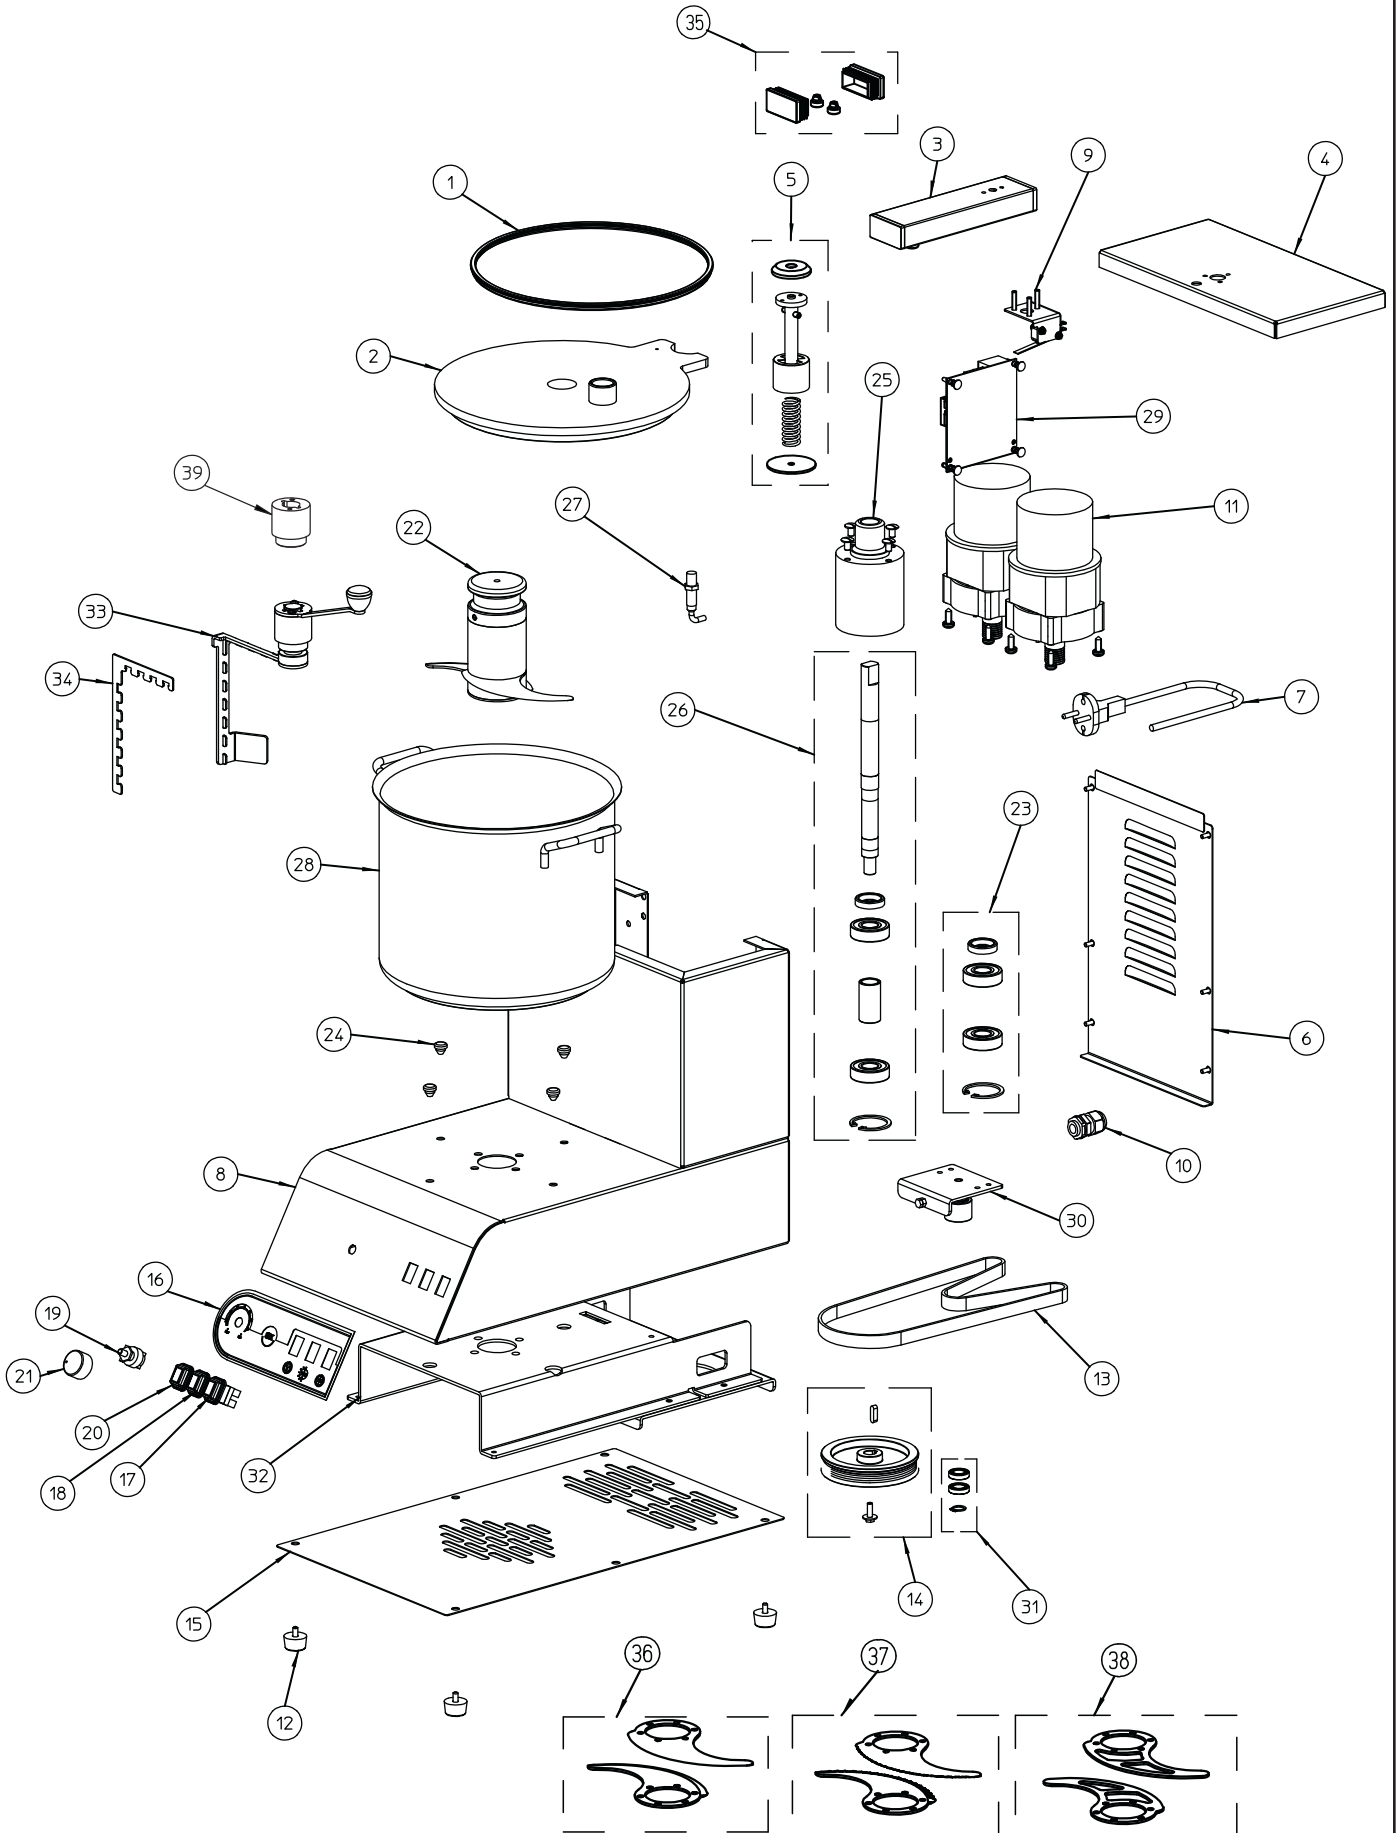

**CUTTERS / EMULSIONADORAS
SK-5/8 / SKE-5/8**
**FOOD PROCESSORS/EMULSIFYERS
SK-5/8 / SKE-5/8**
**CUTTERS / EMULSIONNEURS
SK-5/8 / SKE-5/8**

N.	Denominación	Description	Dénomination	Cod.
1a	Junta tapa	Lid gasket	Joint couvercle	2149144
1b	Junta tapa >2009	Lid gasket >2009	Joint couvercle >2009	2053242
2a	Tapa caldero SKE-5/8 (conj.)	Bowl lid set SKE-5/8	Couvercle cuve SKE-5/8 (Ens.)	2052687
2b	Tapa caldero SK-5/8 (conj.)	Bowl lid set SK-5/8	Couvercle cuve SK-5/8 (Ens.)	2052690
3	Brazo de cierre	Close arm	Bras de fermeture	2052688
4	Tapa superior	Upper cover	Panneau supérieur	2051932
5	Giro cierre SK/SKE-5/8 (conj.)	SK/SKE-5/8 turning close set	Tour ferfature SK/SKE-5/8 (Ens.)	2052637
6a	Tapa trasera SK/SKE-5 (conj.)	SK/SKE-5 back cover set	Panneau arrière SK/SKE-5 (Ens.)	2052752
6b	Tapa trasera SK/SKE-8 (conj.)	SK/SKE-8 back cover set	Panneau arrière SK/SKE-8 (Ens.)	2052753
7a	Cable manguera con clavija	Cord and plug	Cable et prise	4420035
7b	Cable manguera UL	UL cord	Cable UL	2050579
8a	Carrocería SK/SKE-5 (conj.)	SK/SKE-5 body set	Corps SK/SKE-5 (Ens.)	2052782
8b	Carrocería SK/SKE-8 (conj.)	SK/SKE-8 body set	Corps SK/SKE-8 (Ens.)	2052806
9	Micro (conj.)	Microswitch set	Microrupteur (Ens.)	2052638
10	Prensaestopas (5a10)	Stuffing box (5-10)	Presse-étoupes (5-10)	2052260
11a	Motor (conj.)	Motor set	Moteur (Ens.)	2052754
11b	Motor 120V (conj.)	120V motor set	Moteur 120V (Ens.)	2052767
12	Patatas (4) (conj.)	Feet set (4)	Pieds (4) (Ens.)	2052747
13	Correa	Belt	Courroie	2052740
14	Polea (conj.)	Pulley set	Poulie (Ens.)	2052748
15	Tapa inferior	Lower cover	Couvercle inférieur	2052790
16	Adhesivo	Adhesive	Adhésif	2052730
17	Interruptor luminoso	Light switch	Interrupteur lumineux	2052735
18	Pulsador marcha/paro	Start/stop switch	Interrupteur marche/arrêt	2052736
19	Potenciómetro	Potentiometer	Potentiomètre	2052705
20	Pulsador ráfagas	Burst push button	Poussoir pulse	2052737
21	Mando potenciómetro	Potentiometer control	Commande potentiomètre	2502328
22a	Cuchillas microdentadas SK-5/8 (conj.)	Serrated blade set SK-5/8	Couteaux micro-dentés SK-5/8 (Ens.)	2052771
22b	Cuchillas microdentadas SKE-5 (conj.)	Serrated blade set SKE-5	Couteaux micro-dentés SKE-5 (Ens.)	2052640
22c	Cuchillas microdentadas SKE-8 (conj.)	Serrated blade set SKE-8	Couteaux micro-dentés SKE-8 (Ens.)	2052648
22d	Cuchillas lisas SK5/8 (conj.)	Flat blade set SK-5/8	Couteaux lises SK-5/8 (Ens.)	2052769
22e	Cuchillas lisas SKE-5 (conj.)	Flat blade set SKE-5	Couteaux lises SKE-5 (Ens.)	2052661
22f	Cuchillas lisas SKE-8 (conj.)	Flat blade set SKE-8	Couteaux lises SKE-8 (Ens.)	2052665
22g	Cuchillas perforadas SK-5/8 (conj.)	Perforated blade set SK-5/8	Couteaux perforés SK-5/8 (Ens.)	2052785
22h	Cuchillas perforadas SKE-5 (conj.)	Perforated blade set SKE-5	Couteaux perforés SKE-5 (Ens.)	2052663
22i	Cuchillas perforadas SKE-8 (conj.)	Perforated blade set SKE-8	Couteaux perforés SKE-8 (Ens.)	2052667
23	Retén + rodamientos (conj.)	Retainer + bearings set	Joint de retenue + roulements (Ens.)	2052755
24	Tacos de goma (conj.)	Rubber wad	Taquets en caoutchouc	2052751
25	Soporte eje V	Shaft holder set	Support axe (Ens.)	2052756
26	Eje central (conj.)	Central shaft set	Axe central (Ens.)	2052757
27	Detector magnético	Magnetic detector	Détecteur magnétique	2502294
28a	Caldero SK-5 (conj.)	SK-5 bowl set	Cuve SK-5 (Ens.)	2052820
28b	Caldero SK-8 (conj.)	SK-8 bowl set	Cuve SK-8 (Ens.)	2052852
28c	Caldero SKE-5 (conj.)	SKE-5 bowl set	Cuve SKE-5 (Ens.)	2052879
28d	Caldero SKE-8 (conj.)	SKE-8 bowl set	Cuve SKE-8 (Ens.)	2052881
29a	Variador de velocidad	Speed variator	Variateur vitesse	2052725
29b	Variador de velocidad 120V	120V Speed variator	Variateur vitesse 120V	2052777
30	Tensor (conj.)	Tightener set	Tenseur (Ens.)	2052758
31	Rodamientos tensor (conj.)	Tightener bearing set	Roulements tendeur (Ens.)	2052759
32	Soporte motor (conj.)	Motor holder set	Support moteur (Ens.)	2052792
33a	Revolvedor SK/SKE-5 (conj.)	SK/SKE-5 scraper set	Racleur SK/SKE-5 (Ens.)	2052078
33b	Revolvedor SK/SKE-8 (conj.)	SK/SKE-8 scraper set	Racleur SK/SKE-8 (Ens.)	2052058
34a	Rascador de goma SK/SKE-5	SK/SKE-5 rubber scraper	Racleur en caoutchouc SK/SKE-5	2052061
34b	Rascador de goma SK/SKE-8	SK/SKE-8 rubber scraper	Racleur en caoutchouc SK/SKE-8	2052081
35	Tacos + tapón (conj.)	Caps set	Bouchons (Ens.)	2052799
36	Cuchilla lisa (conj.)	Flat blade set	Couteaux lisses (Ens.)	2052817
37	Cuchilla microdentada (conj.)	Serrated blade set	Couteaux micro-dentés (Ens.)	2052818
38	Cuchilla perforada (conj.)	Perforated blade set	Couteaux perforés (Ens.)	2052819
39	Eje maneta revolvedor SK-5/8	Scraper handle shaft SK-5/8	Axe manette racleur SK-5/8	2052072